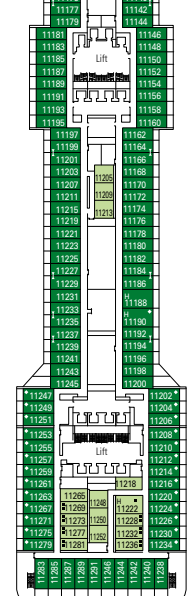

DECK PLAN & ACCOMMODATION

- Sun Deck 18
- Michelangelo Deck 16
- Leonardo da Vinci Deck 15
- Raffaello Deck 14
- Piero della Francesca Deck 13
- De Chirico Deck 12
- Caravaggio Deck 11
- Botticelli Deck 10
- Tintoretto Deck 9
- Giotto Deck 8
- Tiziano Deck 7
- Modigliani Deck 6
- Canaletto Deck 5
- Fiume Deck 4

DECK 18
SUN DECK

DECK 16
MICHELANGELO

DECK 15
LEONARDO
DA VINCI

DECK 14
RAFFAELLO

DECK 13
PIERO
DELLA FRANCESCA

DECK 12
DE CHIRICO

DECK 11
CARAVAGGIO

CABINS CATEGORIES