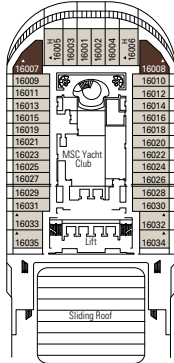

DECK PLAN & ACCOMMODATION

- Sun Deck 18
- Michelangelo Deck 16
- Leonardo da Vinci Deck 15
- Raffaello Deck 14
- Piero della Francesca Deck 13
- De Chirico Deck 12
- Caravaggio Deck 11
- Botticelli Deck 10
- Tintoretto Deck 9
- Giotto Deck 8
- Tiziano Deck 7
- Modigliani Deck 6
- Canaletto Deck 5
- Fiume Deck 4

DECK 18
SUN DECK

DECK 16
MICHELANGELO

DECK 15
LEONARDO
DA VINCI

DECK 14
RAFFAELLO

DECK 13
PIERO
DELLA FRANCESCA

DECK 12
DE CHIRICO

DECK 11
CARAVAGGIO

CABINS CATEGORIES