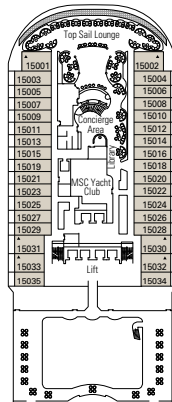

DECK PLAN & ACCOMMODATION

- Sun Deck 18
- Michelangelo Deck 16
- Leonardo da Vinci Deck 15
- Raffaello Deck 14
- Piero della Francesca Deck 13
- De Chirico Deck 12
- Caravaggio Deck 11
- Botticelli Deck 10
- Tintoretto Deck 9
- Giotto Deck 8
- Tiziano Deck 7
- Modigliani Deck 6
- Canaletto Deck 5
- Fiume Deck 4

DECK 18
SUN DECK

DECK 16
MICHELANGELO

DECK 15
LEONARDO
DA VINCI

DECK 14
RAFFAELLO

DECK 13
PIERO
DELLA FRANCESCA

DECK 12
DE CHIRICO

DECK 11
CARAVAGGIO

CABINS CATEGORIES