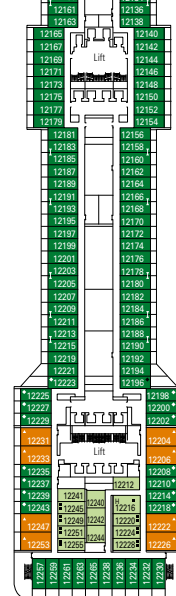

DECK PLAN & ACCOMMODATION

- Sun Deck 18
- Michelangelo Deck 16
- Leonardo da Vinci Deck 15
- Raffaello Deck 14
- Piero della Francesca Deck 13
- De Chirico Deck 12
- Caravaggio Deck 11
- Botticelli Deck 10
- Tintoretto Deck 9
- Giotto Deck 8
- Tiziano Deck 7
- Modigliani Deck 6
- Canaletto Deck 5
- Fiume Deck 4

DECK 18
SUN DECK

DECK 16
MICHELANGELO

DECK 15
LEONARDO
DA VINCI

DECK 14
RAFFAELLO

DECK 13
PIERO
DELLA FRANCESCA

DECK 12
DE CHIRICO

DECK 11
CARAVAGGIO

CABINS CATEGORIES