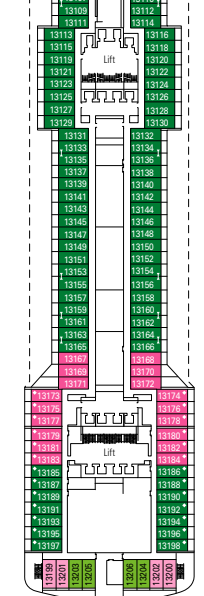

DECK PLAN & ACCOMMODATION

- Sun Deck 18
- Michelangelo Deck 16
- Leonardo da Vinci Deck 15
- Raffaello Deck 14
- Piero della Francesca Deck 13
- De Chirico Deck 12
- Caravaggio Deck 11
- Botticelli Deck 10
- Tintoretto Deck 9
- Giotto Deck 8
- Tiziano Deck 7
- Modigliani Deck 6
- Canaletto Deck 5
- Fiume Deck 4